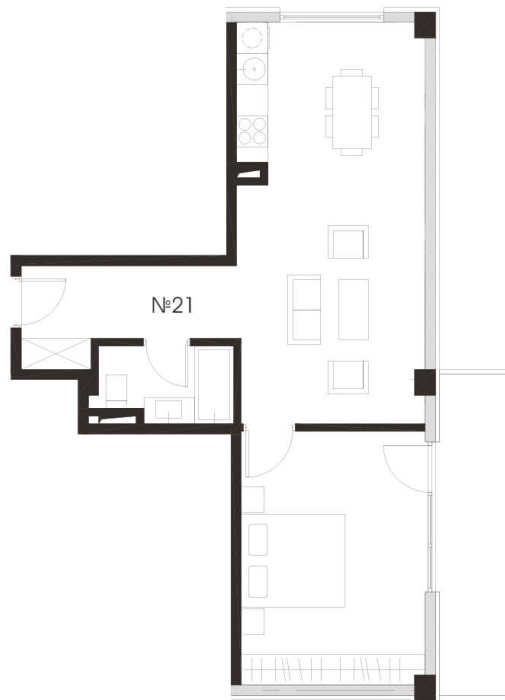

მოედანი

ბლოკი **სართული** ბინა
2 2 21

საერთო ფართი:

65.6 მ²

ფასი: 320.138 ₾

საცხოვრებელი ფართი: 57.2 მ²

საზაფხულო ფართი: 8.4 მ²

მისაღები ოთახი: 35.2 მ²

საძინებელი: 17.6 მ²

აბაზანა: 4.3 მ²

მისამართი: ნიკიფორე ირბახის ქუჩა, თბილისი, საქართველო

გაყიდვების ოფისი | +995 32 2 002 003 | WhatsApp | +995 596 22 00 33 | sales@moedani.ge

მოედანი

ბლოკი სართული ბინა
2 2 21

საერთო ფართი:

65.6 მ²

ფასი: 320.138 ლ

საცხოვრებელი ფართი: 57.2 მ²

საზაფხულო ფართი: 8.4 მ²

მისაღები ოთახი: 35.2 მ²

საძინებელი: 17.6 მ²

აბაზანა: 4.3 მ²