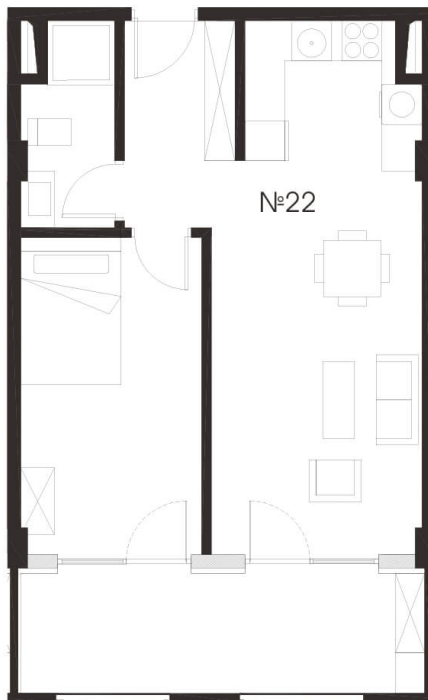

მოედანი

ბლოკი 1 სართული 2 ბინა 22

საერთო ფართი:

59.3 მ²

ფასი: 246.110 ლ

საცხოვრებელი ფართი: 47.8 მ²

საზაფხულო ფართი: 11.5 მ²

მისაღები ოთახი: 29.8 მ²

საძინებელი: 13.4 მ²

აბაზანა: 4.6 მ²

მისამართი: ნიკიფორე ირბახის ქუჩა, თბილისი, საქართველო

გაყიდვების ოფისი | +995 32 2 002 003 | WhatsApp | +995 596 22 00 33 | sales@moedani.ge

მოედანი

ბლოკი 1 სართული 2 ბინა 22

საერთო ფართი:

59.3 მ²

ფასი: 246.110 ლ

საცხოვრებელი ფართი: 47.8 მ²

საზაფხულო ფართი: 11.5 მ²

მისაღები ოთახი: 29.8 მ²

საძინებელი: 13.4 მ²

აბაზანა: 4.6 მ²