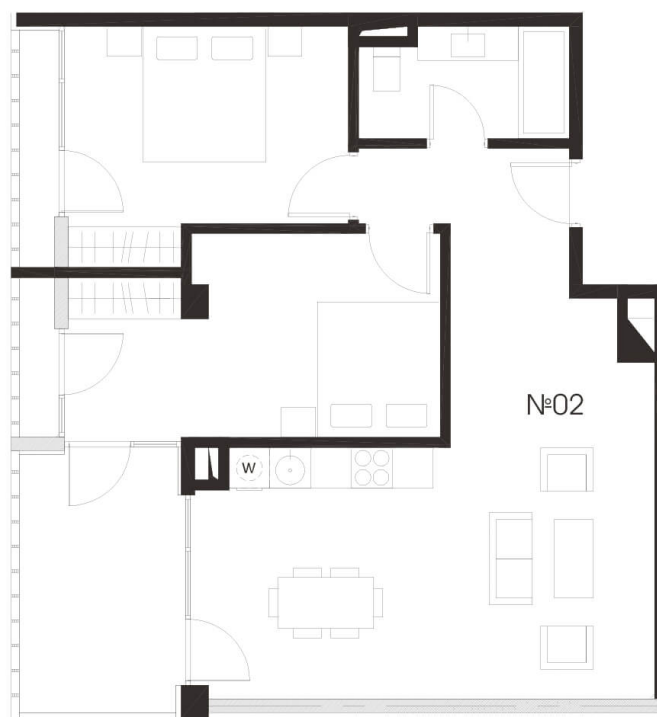

МОЕДАНИ

БЛОК 2   ЭТАЖ 1   АПАРТАМЕНТЫ 2

Общая площадь:

86.5 М²

Цена: 358.997 ₾

Жилая площадь: 77.2 М²

Балкон: 9.3 М²

Гостиная: 37.8 М²

Спальня: 15.9 М²

Спальня: 13.6 М²

Ванная комната: 5.5 М²

Адрес: ул. Никифора Ирбахи, 0155, Тбилиси, Грузия

Офисы продаж ☎ +995 32 2 002 003

WhatsApp 📞 +995 596 22 00 33

sales@moedani.ge